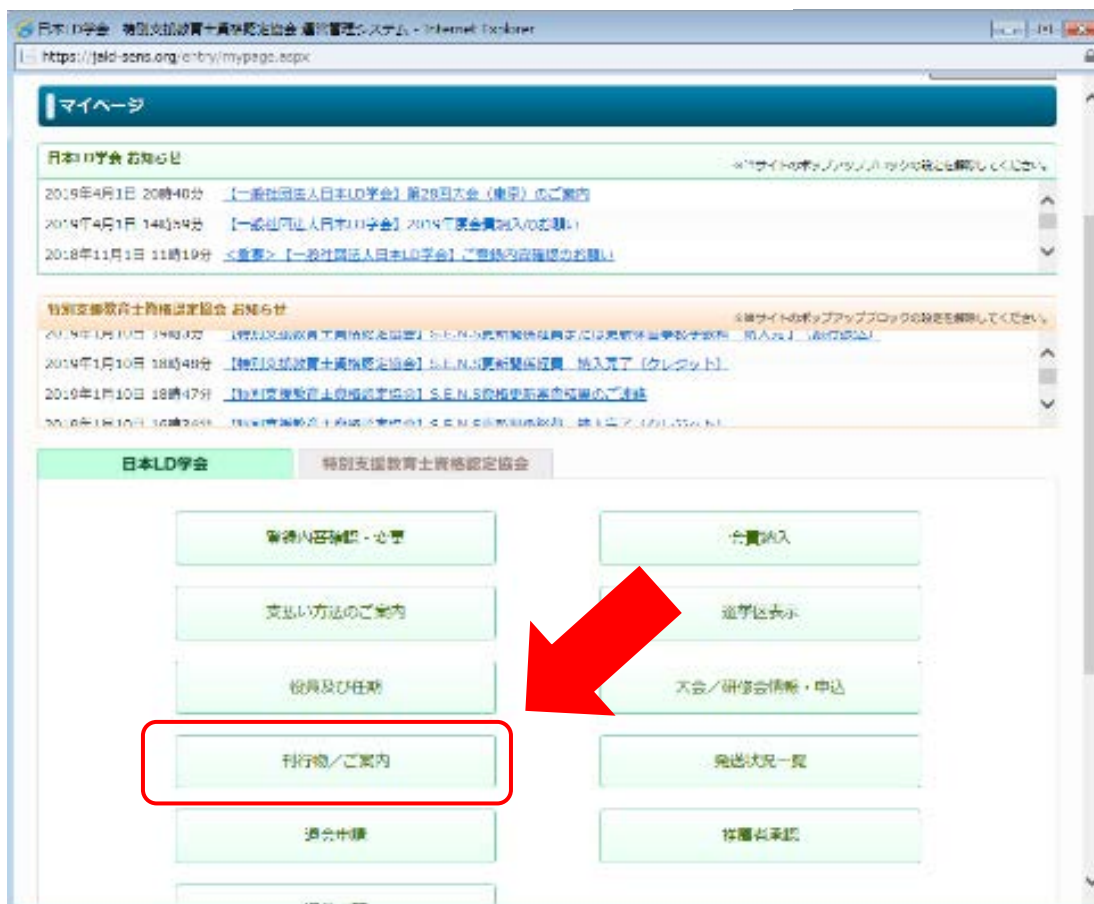

一般社団法人日本LD学会 会報閲覧手順

1. マイページログイン後、「刊行物／ご案内」をクリック

2. 会報欄に表示されている、読みたい会報の「ファイル①」をクリック